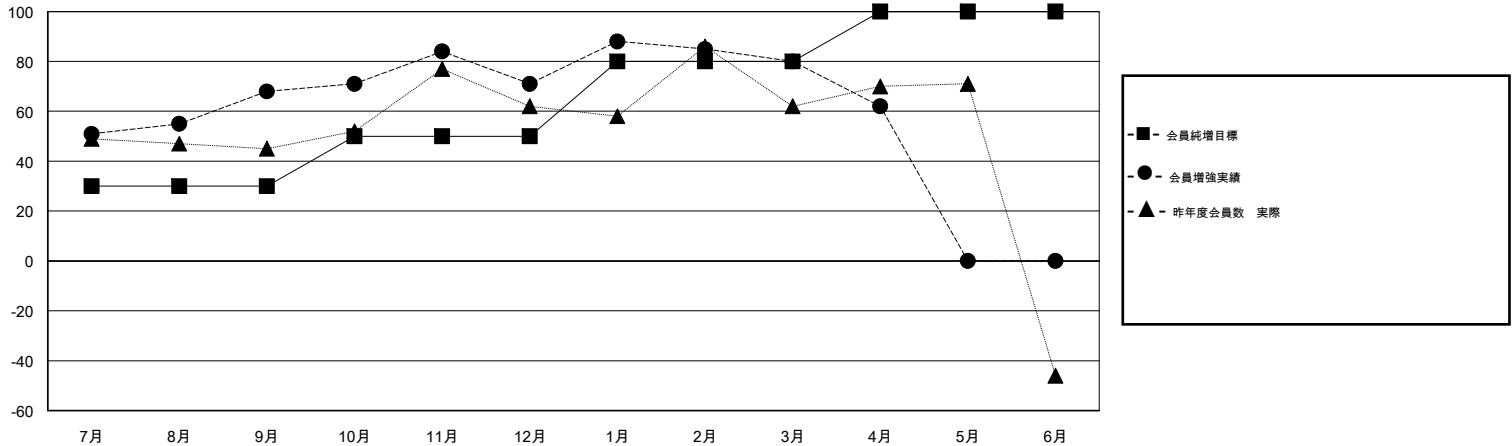

# MONTHLY MEMBERSHIP PROGRESS REPORT

District 336 C

Results as of: 04/30/2019

GMT: MASAYOSHI MARUYAMA, YASUHISA NAKAMURA

地域 JAPAN

GMT会則地域

クラブ			
結果 : 2018-2019			
四半期	新クラブ目標	新クラブ	解散クラブ
7月/8月/9月	0	0	0
10月/11月/12月	0	0	0
1月/2月/3月	0	0	0
4月/5月/6月	1	0	1

名			
結果 : 2018-2019			
四半期	会員純増目標	会員増強実績	退会者(転籍を含む) 実際
7月/8月/9月	30	110	38
10月/11月/12月	20	53	46
1月/2月/3月	30	55	43
4月/5月/6月	20	15	32

新クラブ目標及び実績累計

会員目標及び実績累計

解散クラブ: 1	63 CLUBS OF 92 一名以上の新会員を登録	男女別 男性 2,823 (82.69%) 女性 591 (17.31%) 女性%年度目標: 19%
退会者 物故会員 22 クラブ解散 14 その他 123 合計 159	<a href="#">会員累計データを見るには、ここをクリック</a>	世帯主/家族会員合計 777 国際会費半額の家族会員 414